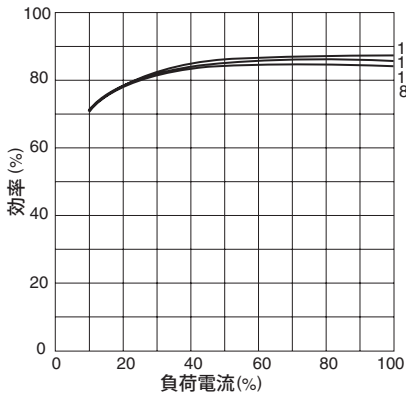

特性1 (参考データ)

Rシリーズ RTW (50~300W)

RTW28-11RH

記載の特性データはトベ電機がTDKの資料に基き独自製作したものです。正規データはTDKにご請求ください。

RTW300W 代表特性 RTW28-11RH

AC.100V系 入力電流

AC.200V系 入力電流

AC.100V系 効率

AC.200V系 効率

AC.100V系 力率

AC.200V系 力率

AC.100V系 サージ電流

AC.200V系 サージ電流

特性2 (参考データ)

Rシリーズ RTW (50~300W)

RTW28-11RH