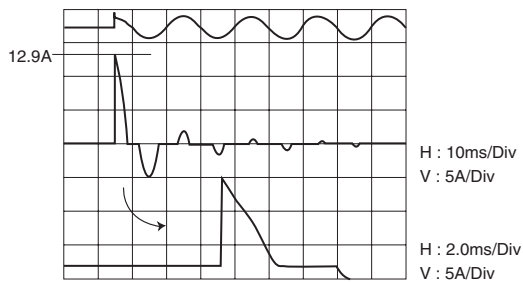

特性1 (参考データ)

Rシリーズ RTW (50~300W)

RTW28-11RH

記載の特性データはトベ電機がTDKの資料に基き独自製作したものです。正規データはTDKにご請求ください。

RTW300W 代表特性 RTW28-11RH

AC.100V系 入力電流

AC.200V系 入力電流

AC.100V系 効率

AC.200V系 効率

AC.100V系 力率

AC.200V系 力率

AC.100V系 サージ電流

AC.200V系 サージ電流

特性2 (参考データ)

Rシリーズ RTW (50~300W)

RTW28-11RH

記載の特性データはトベ電機がTDKの資料に基づき独自製作したものです。正規データはTDKにご請求ください。

RTW300W 代表特性 RTW28-11RH

AC.100V系 起動特性

AC.200V系 起動特性

AC.100V系 保持特性

AC.200V系 保持特性

リモートコントロール (ON)

リモートコントロール (OFF)