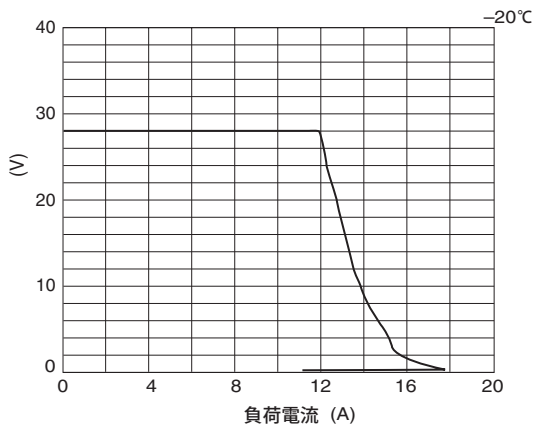

AC.100V/200V系 過電流特性