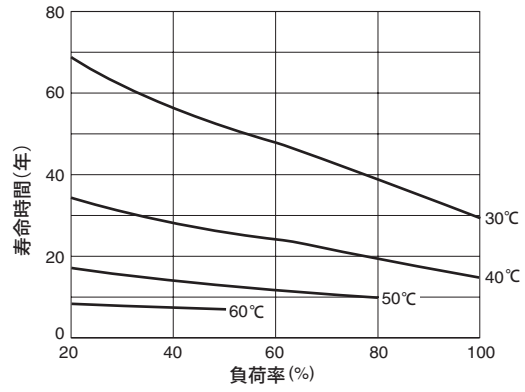

AC.200V系 電解コンデンサ寿命(標準取付)