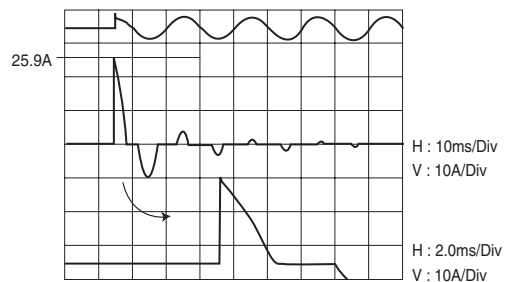

特性1 (参考データ)

Rシリーズ RTW (50~300W)

RTW28-11RH

記載の特性データはトベ電機がTDKの資料に基き独自製作したものです。正規データはTDKにご請求ください。

RTW300W 代表特性 RTW28-11RH

AC.100V系 入力電流

AC.200V系 入力電流

AC.100V系 効率

AC.200V系 効率

AC.100V系 力率

AC.200V系 力率

AC.100V系 サージ電流

AC.200V系 サージ電流

特性2 (参考データ)

Rシリーズ RTW (50~300W)

RTW28-11RH

記載の特性データはトベ電機がTDKの資料に基づき独自製作したものです。正規データはTDKにご請求ください。

RTW300W 代表特性 RTW28-11RH

AC.100V系 起動特性

AC.200V系 起動特性

AC.100V系 保持特性

AC.200V系 保持特性

リモートコントロール (ON)

リモートコントロール (OFF)