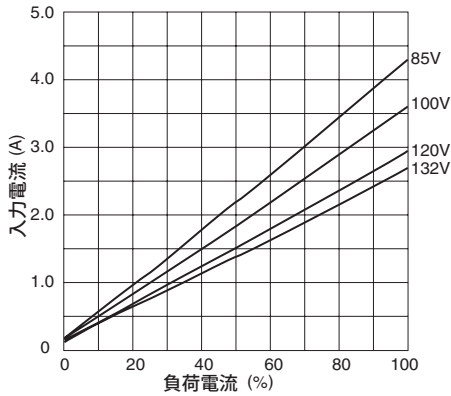

特性1 (参考データ)

Rシリーズ RTW (50~300W)

RTW28-11RH

記載の特性データはトベ電機がTDKの資料に基き独自製作したものです。正規データはTDKにご請求ください。

RTW300W 代表特性 RTW28-11RH

AC.100V系 入力電流

AC.200V系 入力電流

AC.100V系 効率

AC.200V系 効率

AC.100V系 力率

AC.200V系 力率

AC.100V系 サージ電流

AC.200V系 サージ電流

特性2 (参考データ)

Rシリーズ RTW (50~300W)

RTW28-11RH