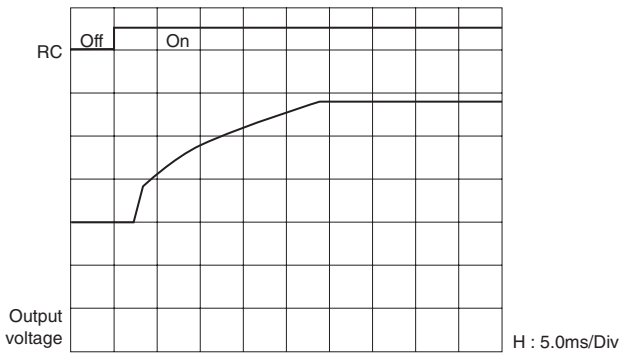

特性1 (参考データ)

Rシリーズ RTW (50~300W)

RTW28-11RH

記載の特性データはトベ電機がTDKの資料に基き独自製作したものです。正規データはTDKにご請求ください。

RTW300W 代表特性 RTW28-11RH

AC.100V系 入力電流

AC.200V系 入力電流

AC.100V系 効率

AC.200V系 効率

AC.100V系 力率

AC.200V系 力率

AC.100V系 サージ電流

AC.200V系 サージ電流

特性2 (参考データ)

Rシリーズ RTW (50~300W)

RTW28-11RH

記載の特性データはトベ電機がTDKの資料に基づき独自製作したものです。正規データはTDKにご請求ください。

RTW300W 代表特性 RTW28-11RH

AC.100V系 起動特性

AC.200V系 起動特性

AC.100V系 保持特性

AC.200V系 保持特性

リモートコントロール (ON)

リモートコントロール (OFF)