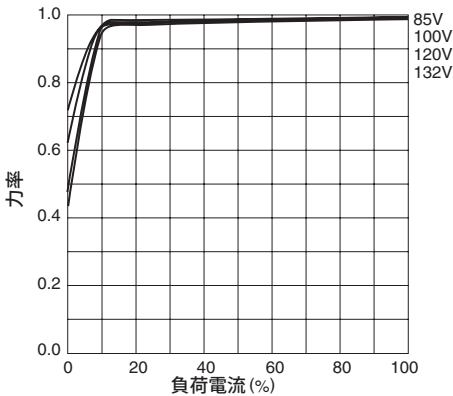

特性1 (参考データ)

Rシリーズ RTW (50~300W)

RTW28-11RH

記載の特性データはトベ電機がTDKの資料に基き独自製作したものです。正規データはTDKにご請求ください。

RTW300W 代表特性 RTW28-11RH

AC.100V系 入力電流

AC.200V系 入力電流

AC.100V系 効率

AC.200V系 効率

AC.100V系 力率

AC.200V系 力率

AC.100V系 サージ電流

AC.200V系 サージ電流

特性2 (参考データ)

Rシリーズ RTW (50~300W)

RTW28-11RH

記載の特性データはトベ電機がTDKの資料に基づき独自製作したものです。正規データはTDKにご請求ください。

RTW300W 代表特性 RTW28-11RH

AC.100V系 起動特性

AC.200V系 起動特性

AC.100V系 保持特性

AC.200V系 保持特性

リモートコントロール (ON)

リモートコントロール (OFF)