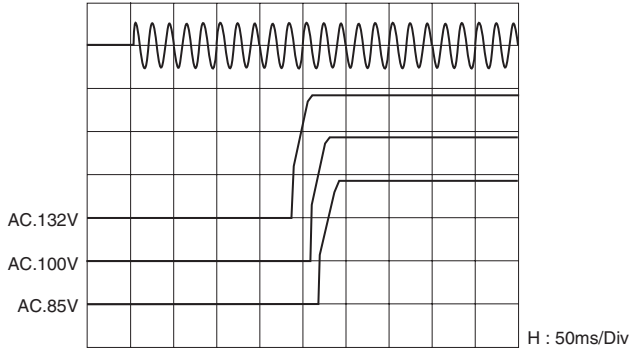

特性1 (参考データ)

Rシリーズ RTW (50~300W)

RTW28-11RH

記載の特性データはトベ電機がTDKの資料に基き独自製作したものです。正規データはTDKにご請求ください。

RTW300W 代表特性 RTW28-11RH

AC.100V系 入力電流

AC.200V系 入力電流

AC.100V系 効率

AC.200V系 効率

AC.100V系 力率

AC.200V系 力率

AC.100V系 サージ電流

AC.200V系 サージ電流

特性2 (参考データ)

Rシリーズ RTW (50~300W)

RTW28-11RH

記載の特性データはトベ電機がTDKの資料に基づき独自製作したものです。正規データはTDKにご請求ください。

RTW300W 代表特性 RTW28-11RH

AC.100V系 起動特性

AC.200V系 起動特性

AC.100V系 保持特性

AC.200V系 保持特性

リモートコントロール (ON)

リモートコントロール (OFF)