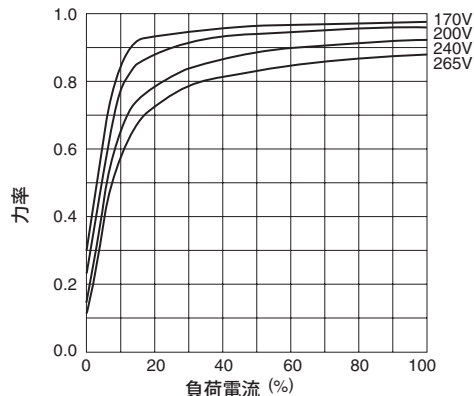

特性1 (参考データ)

Rシリーズ RTW (50~300W)

RTW28-11RH

記載の特性データはトベ電機がTDKの資料に基き独自製作したものです。正規データはTDKにご請求ください。

RTW300W 代表特性 RTW28-11RH

AC.100V系 入力電流

AC.200V系 入力電流

AC.100V系 効率

AC.200V系 効率

AC.100V系 力率

AC.200V系 力率

AC.100V系 サージ電流

AC.200V系 サージ電流

特性2 (参考データ)

Rシリーズ RTW (50~300W)

RTW28-11RH

記載の特性データはトベ電機がTDKの資料に基づき独自製作したものです。正規データはTDKにご請求ください。

RTW300W 代表特性 RTW28-11RH

AC.100V系 起動特性

AC.200V系 起動特性

AC.100V系 保持特性

AC.200V系 保持特性

リモートコントロール (ON)

リモートコントロール (OFF)