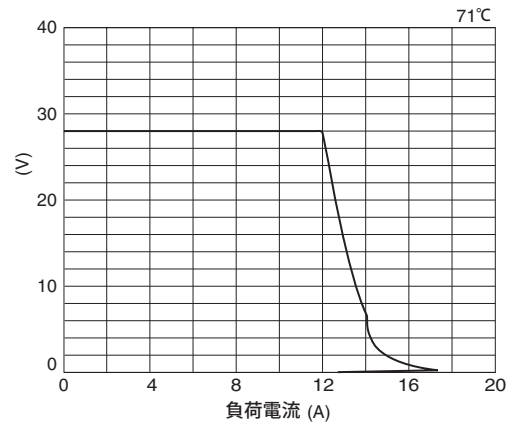

AC.100V/200V系 過電流特性