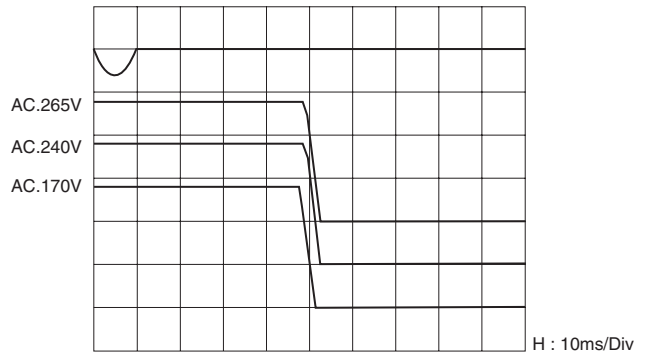

特性1 (参考データ)

Rシリーズ RTW (50~300W)

RTW28-11RH

記載の特性データはトベ電機がTDKの資料に基き独自製作したものです。正規データはTDKにご請求ください。

RTW300W 代表特性 RTW28-11RH

AC.100V系 入力電流

AC.200V系 入力電流

AC.100V系 効率

AC.200V系 効率

AC.100V系 力率

AC.200V系 力率

AC.100V系 サージ電流

AC.200V系 サージ電流

特性2 (参考データ)

Rシリーズ RTW (50~300W)

RTW28-11RH

記載の特性データはトベ電機がTDKの資料に基づき独自製作したものです。正規データはTDKにご請求ください。

RTW300W 代表特性 RTW28-11RH

AC.100V系 起動特性

AC.200V系 起動特性

AC.100V系 保持特性

AC.200V系 保持特性

リモートコントロール (ON)

リモートコントロール (OFF)