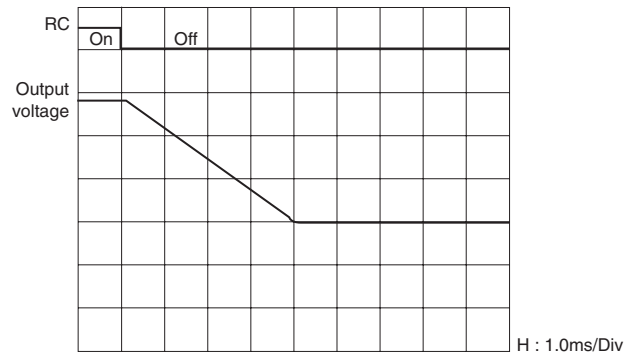

AC.200V系 効率

AC.100V系 力率

AC.200V系 力率

AC.100V系 サージ電流

AC.200V系 サージ電流

特性2 (参考データ)

Rシリーズ RTW (50~300W)

RTW28-11RH

記載の特性データはトベ電機がTDKの資料に基づき独自製作したものです。正規データはTDKにご請求ください。

RTW300W 代表特性 RTW28-11RH

AC.100V系 起動特性

AC.200V系 起動特性

AC.100V系 保持特性

AC.200V系 保持特性

リモートコントロール (ON)

リモートコントロール (OFF)