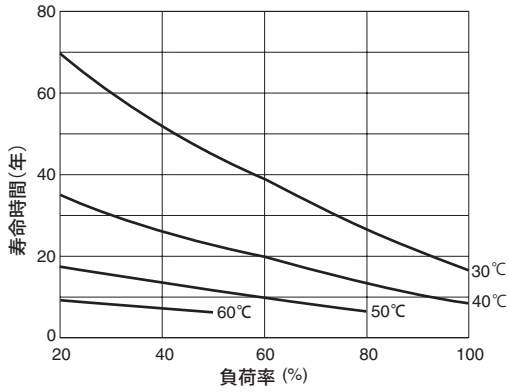

AC.100V/200V系 過電流特性

AC.100V/200V系 過電流特性

特性3 (参考データ)

Rシリーズ RTW (50~300W)

RTW28-11RH

記載の特性データはトベ電機がTDKの資料に基づき独自製作したものです。正規データはTDKにご請求ください。

RTW300W 代表特性 RTW 28-11RH

AC.100V系 電解コンデンサ寿命(標準取付)