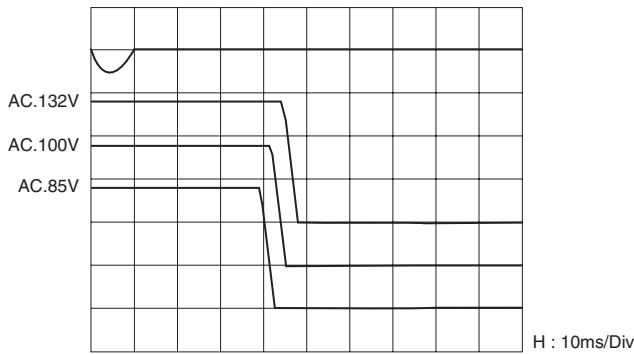

特性1 (参考データ)

Rシリーズ RTW (50~300W)

RTW28-11RH

記載の特性データはトベ電機がTDKの資料に基き独自製作したものです。正規データはTDKにご請求ください。

RTW300W 代表特性 RTW28-11RH

AC.100V系 入力電流

AC.200V系 入力電流

AC.100V系 効率

AC.200V系 効率

AC.100V系 力率

AC.200V系 力率

AC.100V系 サージ電流

AC.200V系 サージ電流

特性2 (参考データ)

Rシリーズ RTW (50~300W)

RTW28-11RH

記載の特性データはトベ電機がTDKの資料に基づき独自製作したものです。正規データはTDKにご請求ください。

RTW300W 代表特性 RTW28-11RH

AC.100V系 起動特性

AC.200V系 起動特性

AC.100V系 保持特性

AC.200V系 保持特性

リモートコントロール (ON)

リモートコントロール (OFF)