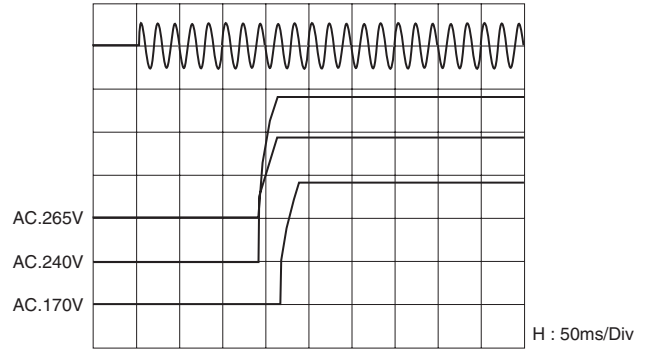

特性1 (参考データ)

Rシリーズ RTW (50~300W)

RTW28-11RH

記載の特性データはトベ電機がTDKの資料に基き独自製作したものです。正規データはTDKにご請求ください。

RTW300W 代表特性 RTW28-11RH

AC.100V系 入力電流

AC.200V系 入力電流

AC.100V系 効率

AC.200V系 効率

AC.100V系 力率

AC.200V系 力率

AC.100V系 サージ電流

AC.200V系 サージ電流

特性2 (参考データ)

Rシリーズ RTW (50~300W)

RTW28-11RH

記載の特性データはトベ電機がTDKの資料に基づき独自製作したものです。正規データはTDKにご請求ください。

RTW300W 代表特性 RTW28-11RH

AC.100V系 起動特性

AC.200V系 起動特性

AC.100V系 保持特性

AC.200V系 保持特性

リモートコントロール (ON)

リモートコントロール (OFF)