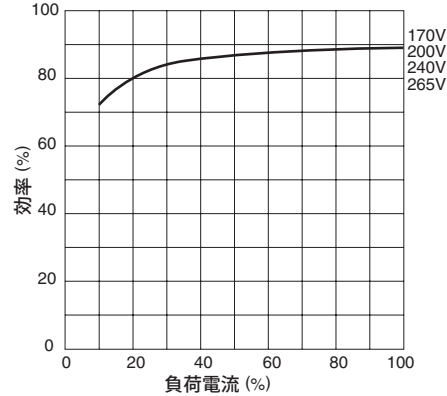

特性1 (参考データ)

Rシリーズ RTW (50~300W)

RTW28-11RH

記載の特性データはトベ電機がTDKの資料に基き独自製作したものです。正規データはTDKにご請求ください。

RTW300W 代表特性 RTW28-11RH

AC.100V系 入力電流

AC.200V系 入力電流

AC.100V系 効率

AC.200V系 効率

AC.100V系 力率

AC.200V系 力率

AC.100V系 サージ電流

AC.200V系 サージ電流

特性2 (参考データ)

Rシリーズ RTW (50~300W)

RTW28-11RH

記載の特性データはトベ電機がTDKの資料に基づき独自製作したものです。正規データはTDKにご請求ください。

RTW300W 代表特性 RTW28-11RH

AC.100V系 起動特性

AC.200V系 起動特性

AC.100V系 保持特性

AC.200V系 保持特性

リモートコントロール (ON)

リモートコントロール (OFF)