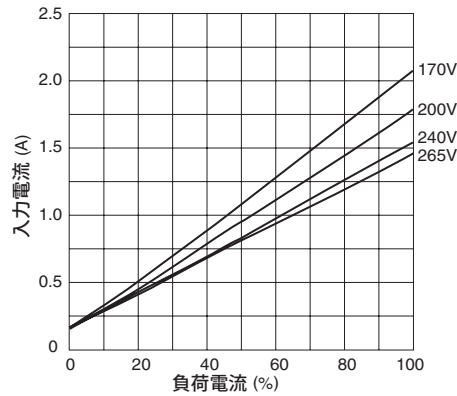

特性1 (参考データ)

Rシリーズ RTW (50~300W)

RTW28-11RH

記載の特性データはトベ電機がTDKの資料に基き独自製作したものです。正規データはTDKにご請求ください。

RTW300W 代表特性 RTW28-11RH

AC.100V系 入力電流

AC.200V系 入力電流

AC.100V系 効率

AC.200V系 効率

AC.100V系 力率

AC.200V系 力率

AC.100V系 サージ電流

AC.200V系 サージ電流

特性2 (参考データ)

Rシリーズ RTW (50~300W)

RTW28-11RH