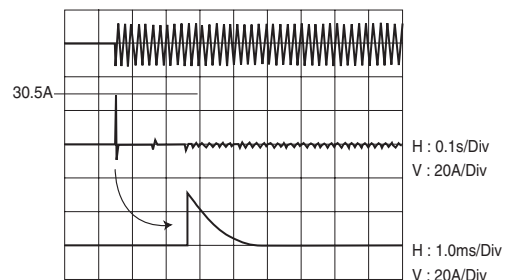

特性1 (参考データ)

Rシリーズ RTW (50~300W)

RTW03-25RC

記載の特性データはトベ電機がTDKの資料に基づき独自製作したものです。正規データはTDKにご請求ください。

RTW100W 代表特性 RTW 03-25RC

AC.100V系 入力電流

AC.200V系 入力電流

AC.100V系 効率

AC.200V系 効率

AC.100V系 力率

AC.200V系 力率

AC.100V系 サージ電流

AC.200V系 サージ電流

特性2 (参考データ)

Rシリーズ RTW (50~300W)

RTW03-25RC

記載の特性データはトベ電機がTDKの資料に基づき独自製作したものです。正規データはTDKにご請求ください。

RTW100W 代表特性 RTW 03-25RC

AC.100V系 起動特性

AC.200V系 起動特性

AC.100V系 保持特性

AC.200V系 保持特性

リモートコントロール (ON)

リモートコントロール (OFF)