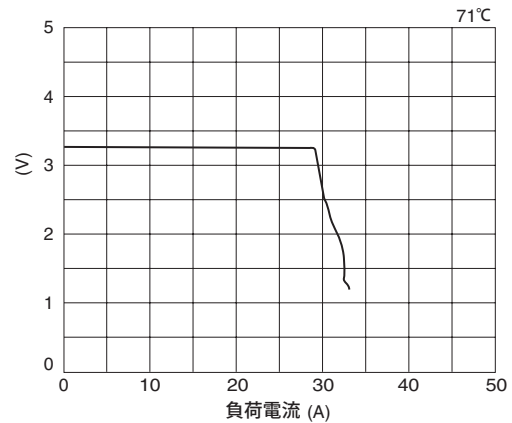

AC.100V/200V系 過電流特性