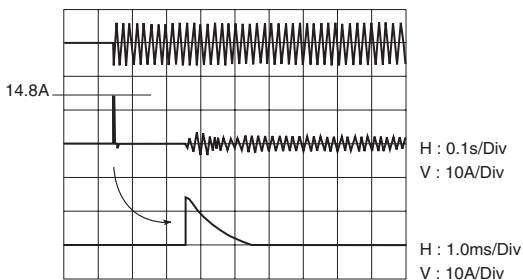

特性1 (参考データ)

Rシリーズ RTW (50~300W)

RTW03-25RC

記載の特性データはトベ電機がTDKの資料に基づき独自製作したものです。正規データはTDKにご請求ください。

RTW100W 代表特性 RTW 03-25RC

AC.100V系 入力電流

AC.200V系 入力電流

AC.100V系 効率

AC.200V系 効率

AC.100V系 力率

AC.200V系 力率

AC.100V系 サージ電流

AC.200V系 サージ電流

特性2 (参考データ)

Rシリーズ RTW (50~300W)

RTW03-25RC

記載の特性データはトベ電機がTDKの資料に基づき独自製作したものです。正規データはTDKにご請求ください。

RTW100W 代表特性 RTW 03-25RC

AC.100V系 起動特性

AC.200V系 起動特性

AC.100V系 保持特性

AC.200V系 保持特性

リモートコントロール (ON)

リモートコントロール (OFF)