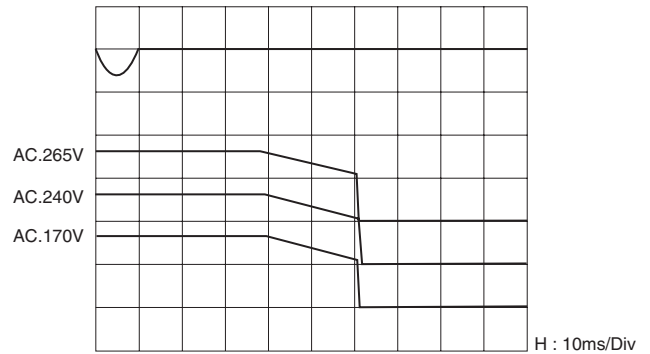

記載の特性データはトベ電機がTDKの資料に基づき独自製作したものです。正規データはTDKにご請求ください。

RTW100W 代表特性 RTW 03-25RC

AC.100V系 起動特性

AC.200V系 起動特性

AC.100V系 保持特性

AC.200V系 保持特性

リモートコントロール (ON)

リモートコントロール (OFF)