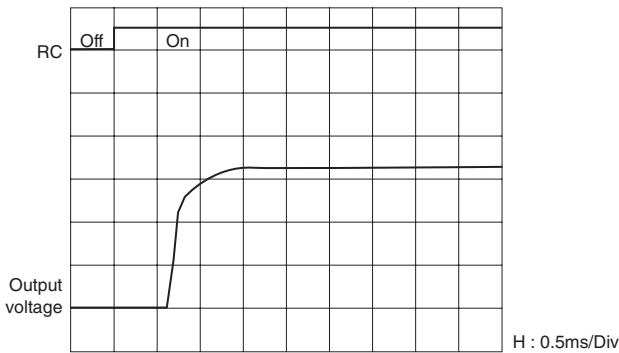

記載の特性データはトベ電機がTDKの資料に基づき独自製作したものです。正規データはTDKにご請求ください。

RTW100W 代表特性 RTW 03-25RC

AC.100V系 起動特性

AC.200V系 起動特性

AC.100V系 保持特性

AC.200V系 保持特性

リモートコントロール (ON)

リモートコントロール (OFF)