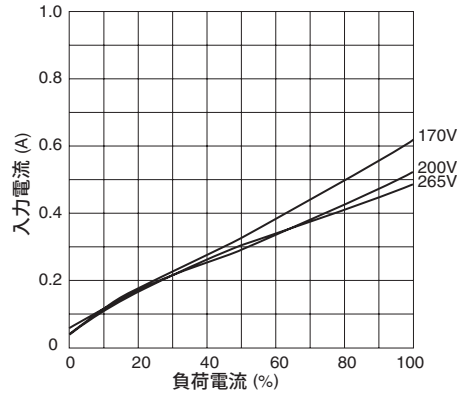

特性1 (参考データ)

Rシリーズ RTW (50~300W)

RTW03-25RC

記載の特性データはトベ電機がTDKの資料に基づき独自製作したものです。正規データはTDKにご請求ください。

RTW100W 代表特性 RTW 03-25RC

AC.100V系 入力電流

AC.200V系 入力電流

AC.100V系 効率

AC.200V系 効率

AC.100V系 力率

AC.200V系 力率

AC.100V系 サージ電流

AC.200V系 サージ電流

特性2 (参考データ)

Rシリーズ RTW (50~300W)

RTW03-25RC