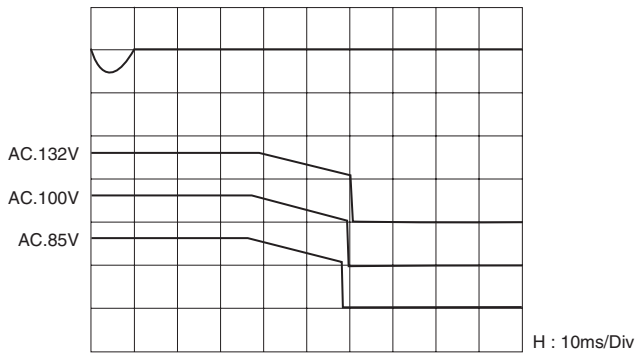

記載の特性データはトベ電機がTDKの資料に基づき独自製作したものです。正規データはTDKにご請求ください。

RTW100W 代表特性 RTW 03-25RC

AC.100V系 起動特性

AC.200V系 起動特性

AC.100V系 保持特性

AC.200V系 保持特性

リモートコントロール (ON)

リモートコントロール (OFF)