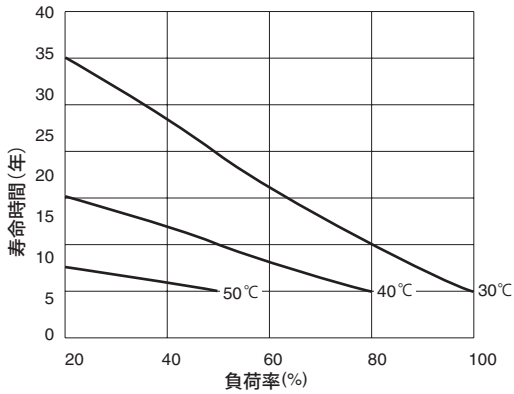

AC.100V系 電解コンデンサ寿命(B方向取付)