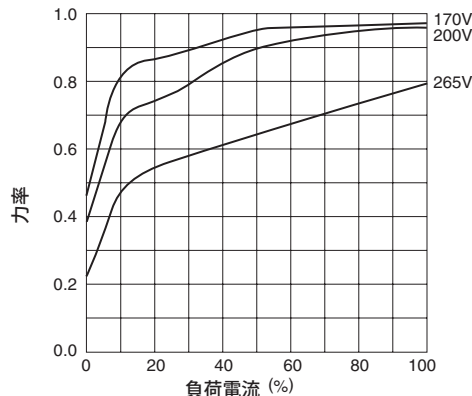

特性1 (参考データ)

Rシリーズ RTW (50~300W)

RTW03-25RC

記載の特性データはトベ電機がTDKの資料に基づき独自製作したものです。正規データはTDKにご請求ください。

RTW100W 代表特性 RTW 03-25RC

AC.100V系 入力電流

AC.200V系 入力電流

AC.100V系 効率

AC.200V系 効率

AC.100V系 力率

AC.200V系 力率

AC.100V系 サージ電流

AC.200V系 サージ電流

特性2 (参考データ)

Rシリーズ RTW (50~300W)

RTW03-25RC