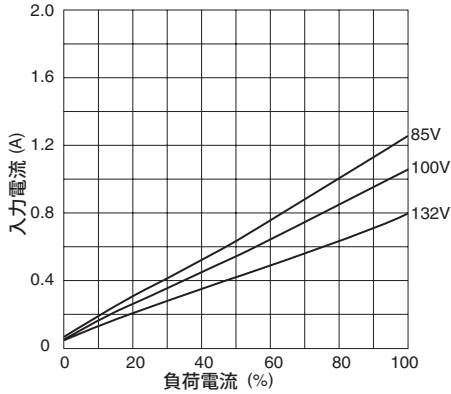

特性1 (参考データ)

Rシリーズ RTW (50~300W)

RTW03-25RC

記載の特性データはトベ電機がTDKの資料に基づき独自製作したものです。正規データはTDKにご請求ください。

RTW100W 代表特性 RTW 03-25RC

AC.100V系 入力電流

AC.200V系 入力電流

AC.100V系 効率

AC.200V系 効率

AC.100V系 力率

AC.200V系 力率

AC.100V系 サージ電流

AC.200V系 サージ電流

特性2 (参考データ)

Rシリーズ RTW (50~300W)

RTW03-25RC