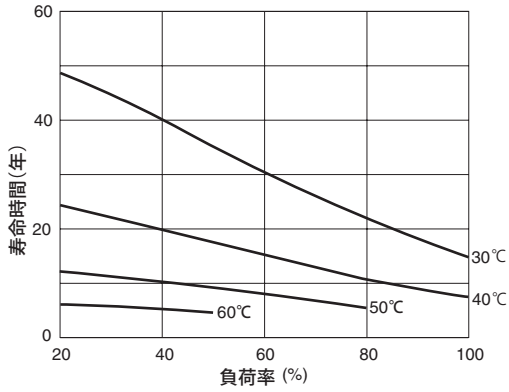

AC.100V/200V系 過電流特性

AC.100V/200V系 過電流特性

特性3 (参考データ)

Rシリーズ RTW (50~300W)

RTW03-25RC

記載の特性データはトベ電機がTDKの資料に基づき独自製作したものです。正規データはTDKにご請求ください。

RTW100W 代表特性 RTW 03-25RC

AC.100V系 電解コンデンサ寿命(標準取付)