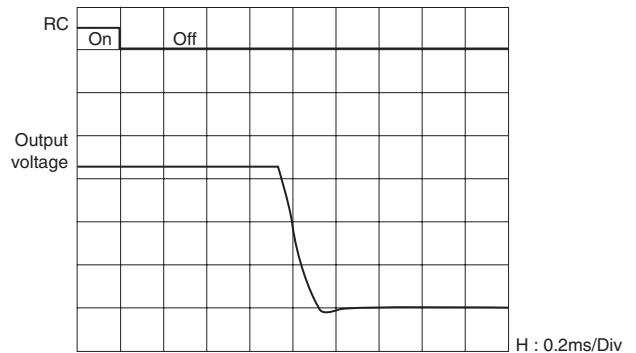

記載の特性データはトベ電機がTDKの資料に基づき独自製作したものです。正規データはTDKにご請求ください。

RTW100W 代表特性 RTW 03-25RC

AC.100V系 起動特性

AC.200V系 起動特性

AC.100V系 保持特性

AC.200V系 保持特性

リモートコントロール (ON)

リモートコントロール (OFF)