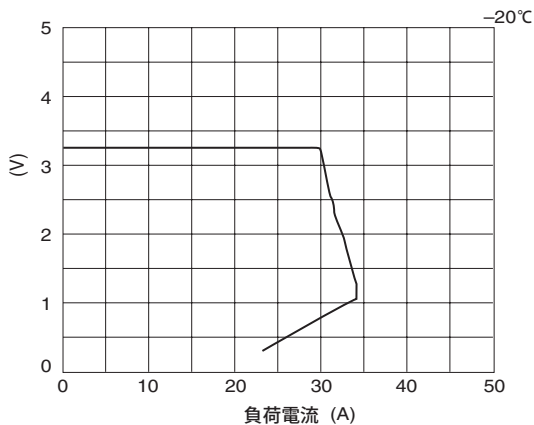

AC.100V/200V系 過電流特性