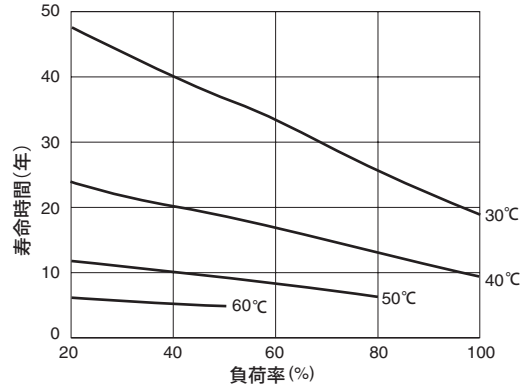

AC.200V系 電解コンデンサ寿命(標準取付)