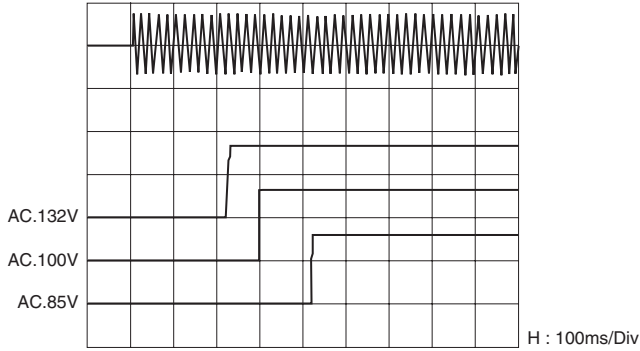

特性1 (参考データ)

Rシリーズ RTW (50~300W)

RTW03-25RC

記載の特性データはトベ電機がTDKの資料に基づき独自製作したものです。正規データはTDKにご請求ください。

RTW100W 代表特性 RTW 03-25RC

AC.100V系 入力電流

AC.200V系 入力電流

AC.100V系 効率

AC.200V系 効率

AC.100V系 力率

AC.200V系 力率

AC.100V系 サージ電流

AC.200V系 サージ電流

特性2 (参考データ)

Rシリーズ RTW (50~300W)

RTW03-25RC

記載の特性データはトベ電機がTDKの資料に基づき独自製作したものです。正規データはTDKにご請求ください。

RTW100W 代表特性 RTW 03-25RC

AC.100V系 起動特性

AC.200V系 起動特性

AC.100V系 保持特性

AC.200V系 保持特性

リモートコントロール (ON)

リモートコントロール (OFF)