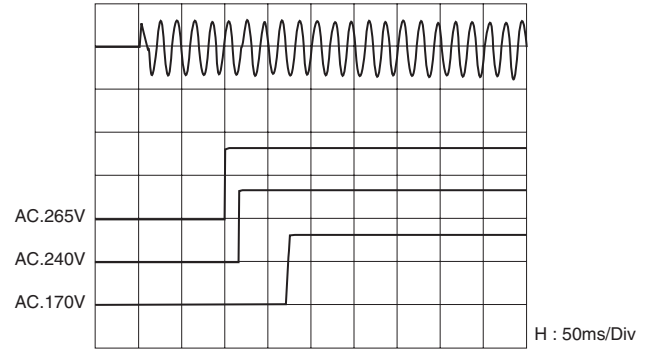

特性1 (参考データ)

Rシリーズ RTW (50~300W)

RTW03-25RC

記載の特性データはトベ電機がTDKの資料に基づき独自製作したものです。正規データはTDKにご請求ください。

RTW100W 代表特性 RTW 03-25RC

AC.100V系 入力電流

AC.200V系 入力電流

AC.100V系 効率

AC.200V系 効率

AC.100V系 力率

AC.200V系 力率

AC.100V系 サージ電流

AC.200V系 サージ電流

特性2 (参考データ)

Rシリーズ RTW (50~300W)

RTW03-25RC

記載の特性データはトベ電機がTDKの資料に基づき独自製作したものです。正規データはTDKにご請求ください。

RTW100W 代表特性 RTW 03-25RC

AC.100V系 起動特性

AC.200V系 起動特性

AC.100V系 保持特性

AC.200V系 保持特性

リモートコントロール (ON)

リモートコントロール (OFF)