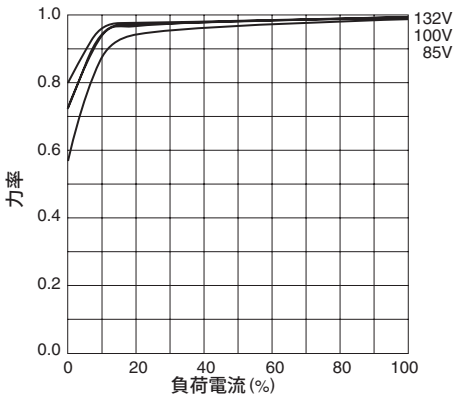

特性1 (参考データ)

Rシリーズ RTW (50~300W)

RTW03-25RC

記載の特性データはトベ電機がTDKの資料に基づき独自製作したものです。正規データはTDKにご請求ください。

RTW100W 代表特性 RTW 03-25RC

AC.100V系 入力電流

AC.200V系 入力電流

AC.100V系 効率

AC.200V系 効率

AC.100V系 力率

AC.200V系 力率

AC.100V系 サージ電流

AC.200V系 サージ電流

特性2 (参考データ)

Rシリーズ RTW (50~300W)

RTW03-25RC

記載の特性データはトベ電機がTDKの資料に基づき独自製作したものです。正規データはTDKにご請求ください。

RTW100W 代表特性 RTW 03-25RC

AC.100V系 起動特性

AC.200V系 起動特性

AC.100V系 保持特性

AC.200V系 保持特性

リモートコントロール (ON)

リモートコントロール (OFF)