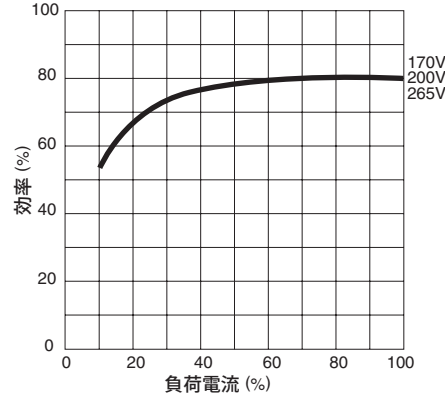

特性1 (参考データ)

Rシリーズ RTW (50~300W)

RTW03-25RC

記載の特性データはトベ電機がTDKの資料に基づき独自製作したものです。正規データはTDKにご請求ください。

RTW100W 代表特性 RTW 03-25RC

AC.100V系 入力電流

AC.200V系 入力電流

AC.100V系 効率

AC.200V系 効率

AC.100V系 力率

AC.200V系 力率

AC.100V系 サージ電流

AC.200V系 サージ電流

特性2 (参考データ)

Rシリーズ RTW (50~300W)

RTW03-25RC