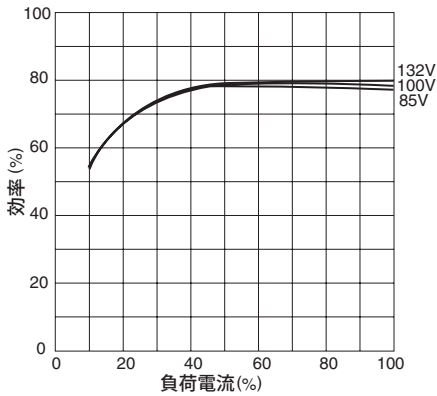

特性1 (参考データ)

Rシリーズ RTW (50~300W)

RTW03-25RC

記載の特性データはトベ電機がTDKの資料に基づき独自製作したものです。正規データはTDKにご請求ください。

RTW100W 代表特性 RTW 03-25RC

AC.100V系 入力電流

AC.200V系 入力電流

AC.100V系 効率

AC.200V系 効率

AC.100V系 力率

AC.200V系 力率

AC.100V系 サージ電流

AC.200V系 サージ電流

特性2 (参考データ)

Rシリーズ RTW (50~300W)

RTW03-25RC